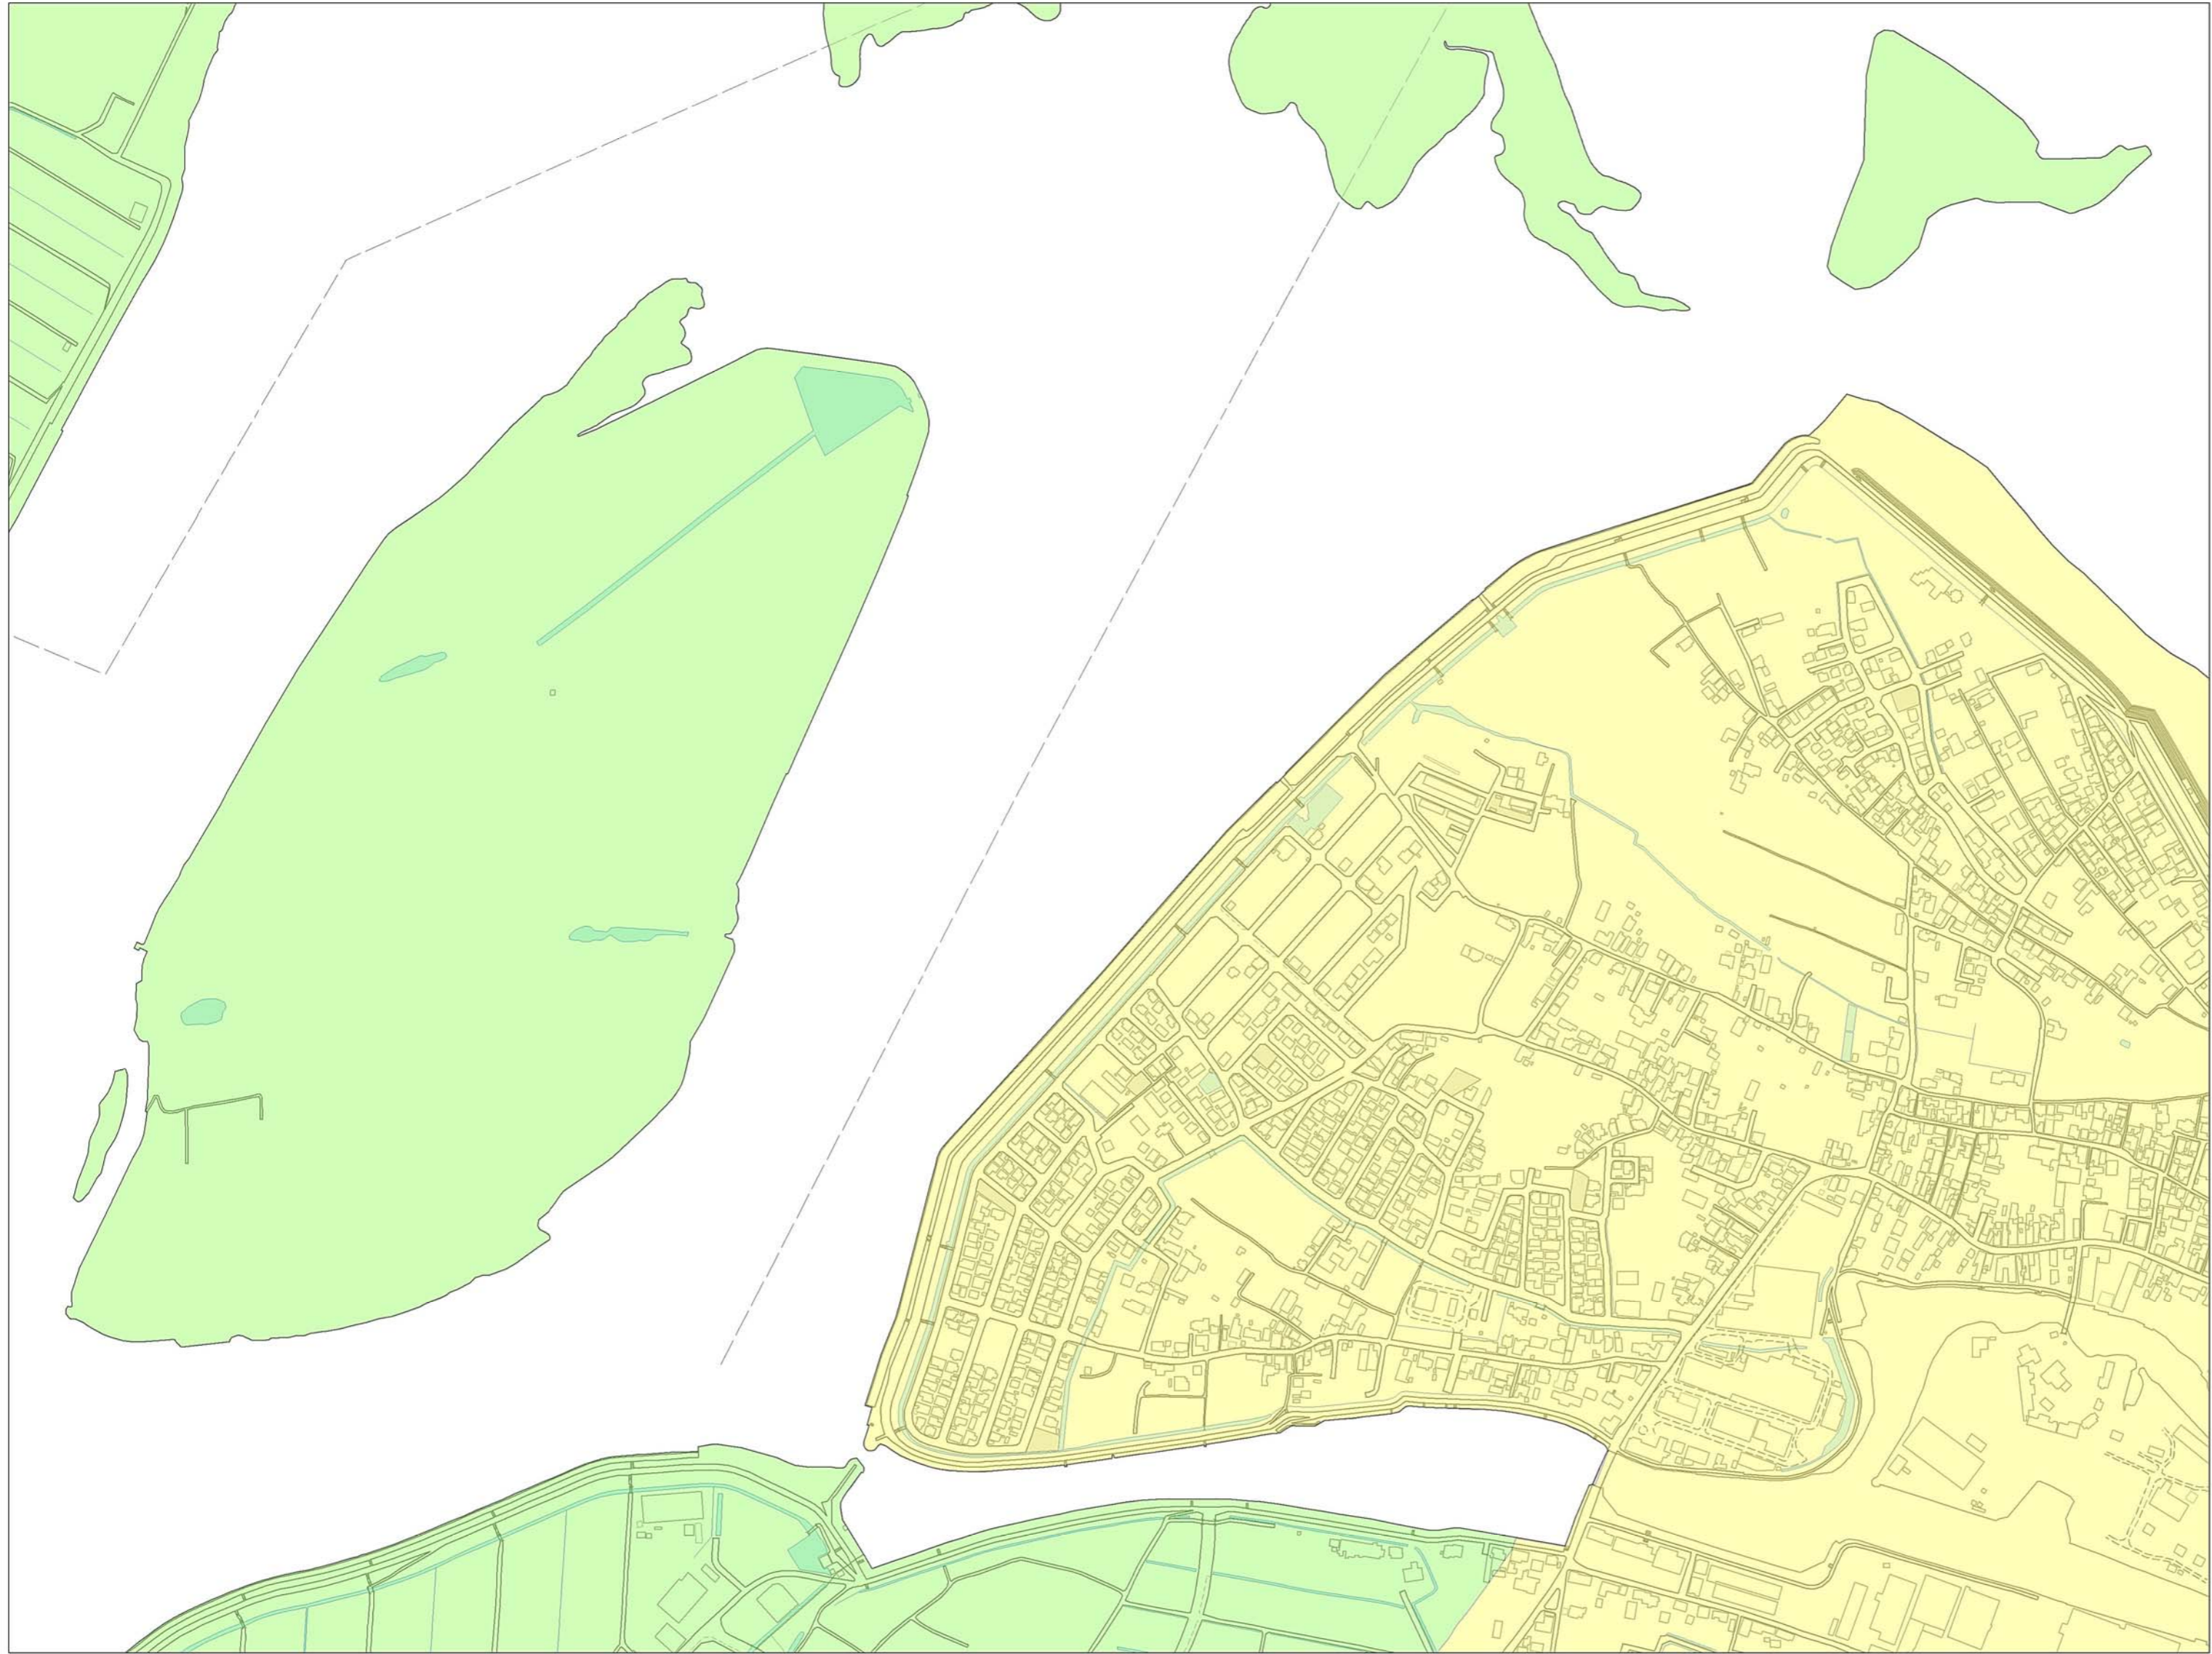

# 伊勢市景観計画区域

E04

D03	E03	-
D04	E04	F04
D05	E05	E05

**凡例**

景観計画区域

- 中心商業業務ゾーン
- 市街地ゾーン
- 集落・農地ゾーン
- 自然環境ゾーン
- 沿道景観形成地区
- 景観地区（内宮おほらい町地区）
- 重点地区（二見町茶屋地区）

E04

E04